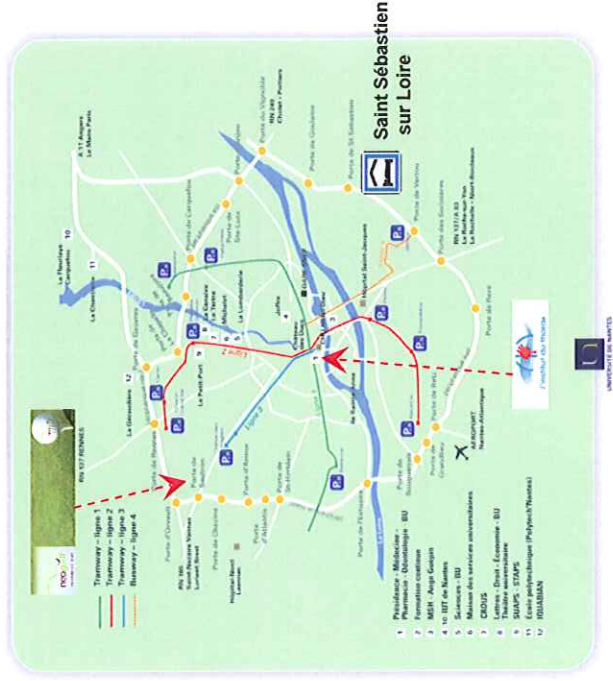

### Nantes – 24 et 25 octobre 2009

Le golf sera pratiqué sur le parcours 9 trous de Néo Golf au Parc de la Gournerie à Saint Herblain.  
 Les participants seront hébergés dans le Centre Régional Technique de la Ligue Atlantique de Football à Saint Sébastien sur Loire.

### Balazuc

### 14 et 15 novembre 2009

Les participants seront hébergés au Viel Audon, un hameau aux portes de Balazuc, reconstruit grâce l'action de bénévoles. L'accès direct en voiture n'est pas autorisé, marche de 300 m à faire (transport des bagages possible).  
 Les participants pourront découvrir les activités de la ferme (chèvres, fabrication de pain, ...) et explorer la garrigue. Balazuc est à 2h30 de Lyon, Marseille et Montpellier (Mappy).

Pour ces deux week-end, l'initiation aux gestes de premiers secours sera réalisée en collaboration avec les centres de références.